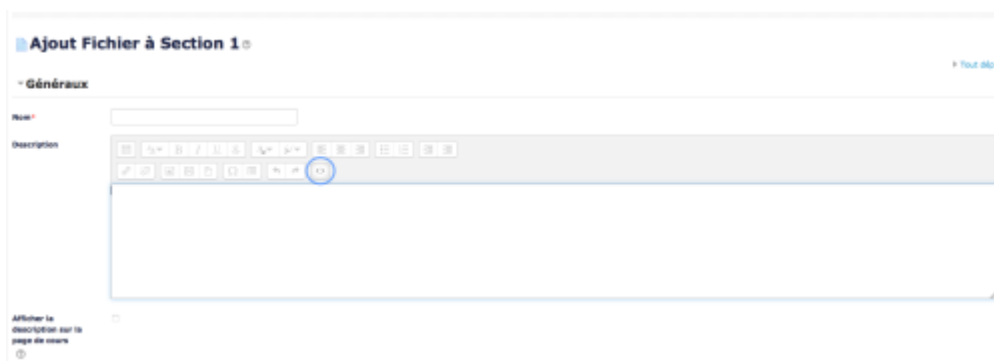

# Publier une vidéo

- Intégrée à la plateforme

Déposer le fichier par glisser/déposer ou cliquer sur "Parcourir..."

- Hébergée sur un site tiers via un URL

Activer le mode édition, Ajouter une activité > URL

- Hébergée sur un site tiers via un lien embed

Activer le mode édition, Ajouter une activité > fichier Cliquer sur la petite icône puis coller le code source de la vidéo hébergée sur un site Tiers.

From: <https://docsen.activeprolearn.com/> - **Documentation Moodle ActiveProLearn**