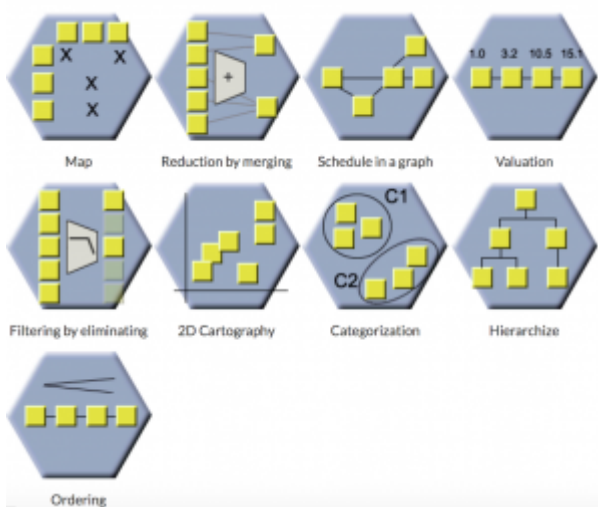

# Cognitive Factory (Atelier cognitif)

- **Type de composant :**
- **Nom :** Cognitive Factory (Atelier cognitif)
- **Concept :** Participant
- **Versions :**
- **Distribution :** Non publié
- **Disponibilité :** Beta

L'atelier cognitif est un module qui peut être utile pour du brainstorming. Ce module permet la mise en place d'exercices cognitifs qui vont favoriser, chez les apprenants, des techniques d'apprentissage appropriées à des situations. Ce module va être davantage utile pour l'apprentissage de méthodologies cognitives que pour l'apprentissage d'un contenu à proprement parler. Il existe différents opérateurs. Il est possible de choisir l'opérateur que vous souhaitez.